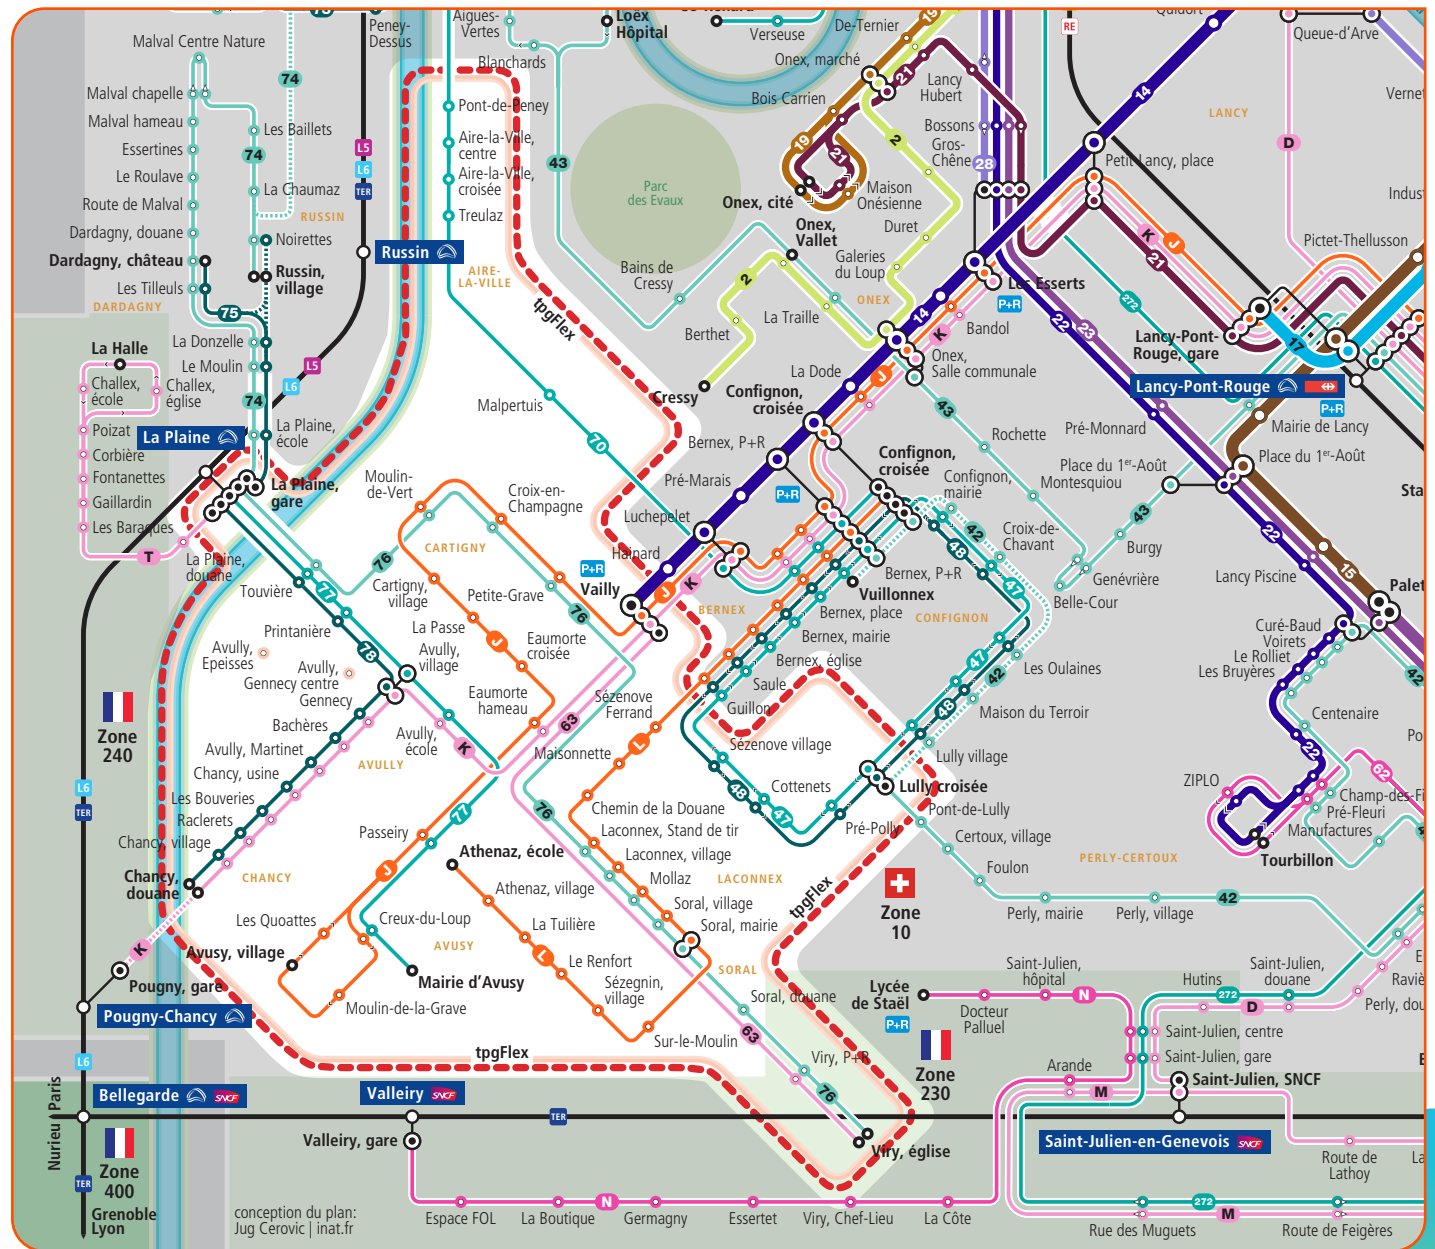

C'est vous qui choisissez !

tpgFlex est un service de bus à la demande qui dessert tous les arrêts situés à l'intérieur de la zone délimitée sur le plan ci-contre.

Cette zone couvre l'intégralité des communes d'**Aire-la-Ville, Avully, Avusy, Cartigny, Chancy, Laconnex, Soral**, ainsi qu'une **partie du territoire des communes de Bernex et Viry**, de même que la gare de **La Plaine** sur la commune de Dardagny.

Commandez votre course sur l'application, votre bus vient vous chercher et vous accompagne !

Pratique, économique et rapide !

Horaires : du lundi au vendredi, de 8h50 à 16h30 et de 19h45 à 22h30.

En dehors de ces horaires, ce sont les lignes régulières qui circulent dans la région, comme indiqué sur le plan.

Les arrêts suivants vous offrent notamment des connexions intéressantes :

- **La Plaine-Gare** qui permet, avec le Léman Express, de rejoindre en moins de 20 minutes la ZIMEYSA et le centre-ville, avec des correspondances pour poursuivre rapidement vers Lausanne, Annemasse ou encore l'Aéroport.
- **Vailly** d'où part la ligne 14 qui permet d'atteindre le centre-ville et la rive gauche via Onex, Lancy et le quartier de la Jonction.
- **Lully croisée** desservi par la ligne 42 qui offre une liaison vers la ZIPLO, Lancy et Carouge.

Retrouvez la liste complète des arrêts desservis sur : tpg.ch/fr/tpgflex