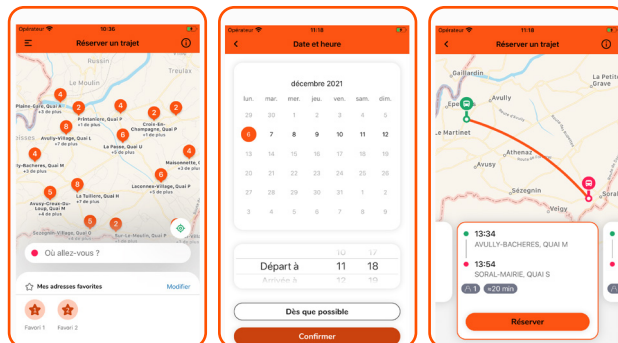

Comment ça marche ?

- ① Je m'inscris (lors de la première connexion sur l'app **tpgFlex**).
  Nom, prénom, n° de portable.
- ② Je commande ma course depuis l'app **tpgFlex** ou sur tpg.ch/fr/tpgflex
- ③ J'indique mon arrêt de départ et celui de ma destination ainsi que l'heure souhaitée.
- ④ Je reçois un SMS de confirmation me donnant tous les détails de mon trajet.

Je peux commander ma course jusqu'à une semaine à l'avance, pratique!

Quel titre de transport ?

L'offre **tpgFlex** est accessible avec les titres de transport unireso (abonnements et billets unireso zone 10); pour les trajets vers et depuis Viry, un titre de transport Léman Pass (abonnements et billets valables en zone 230 + unireso zone 10) est nécessaire.

Le billet « Saut de puce » n'est pas valable.

Votre abonnement moins cher!

Vérifiez si votre commune est partenaire et propose une offre promotionnelle valable pour l'achat d'un abonnement annuel unireso/Léman Pass.

Retrouvez toutes les offres sur le **Webshop tpg** dans la rubrique « **Offres de ma commune** ».

σ tpg flex

tpgFlex, directement sur votre smartphone!

Téléchargez l'app **tpgFlex** et inscrivez-vous dès à présent pour profiter de ce service sur mesure!

Téléchargez-moi